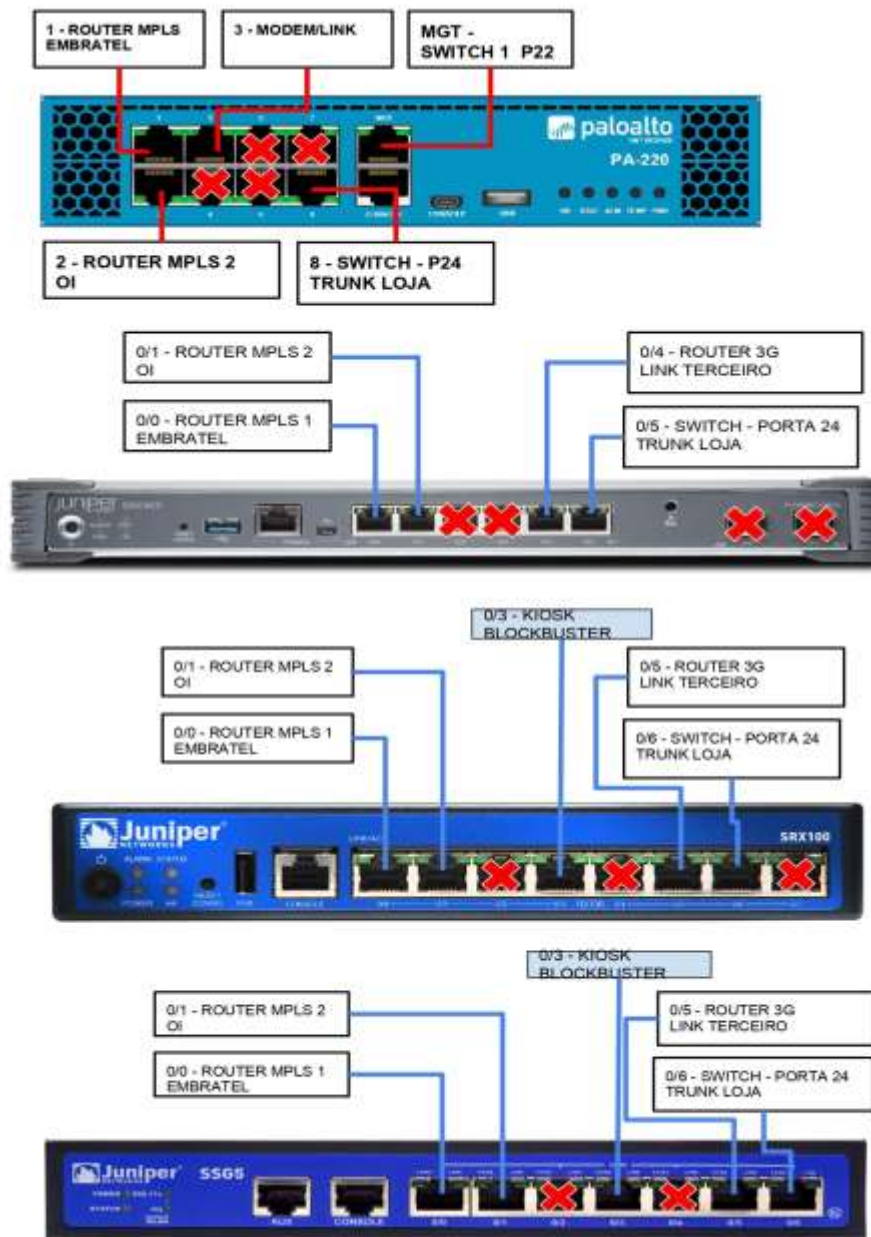

# Topologias e equipamentos de rede nas lojas

americanas sa

Switch cisco SF300

Switch cisco 2969

Switch cisco meraki

# SDWAN EBT

MPLS  
+  
INTERNET (DHCP)  
+  
4G (DHCP)